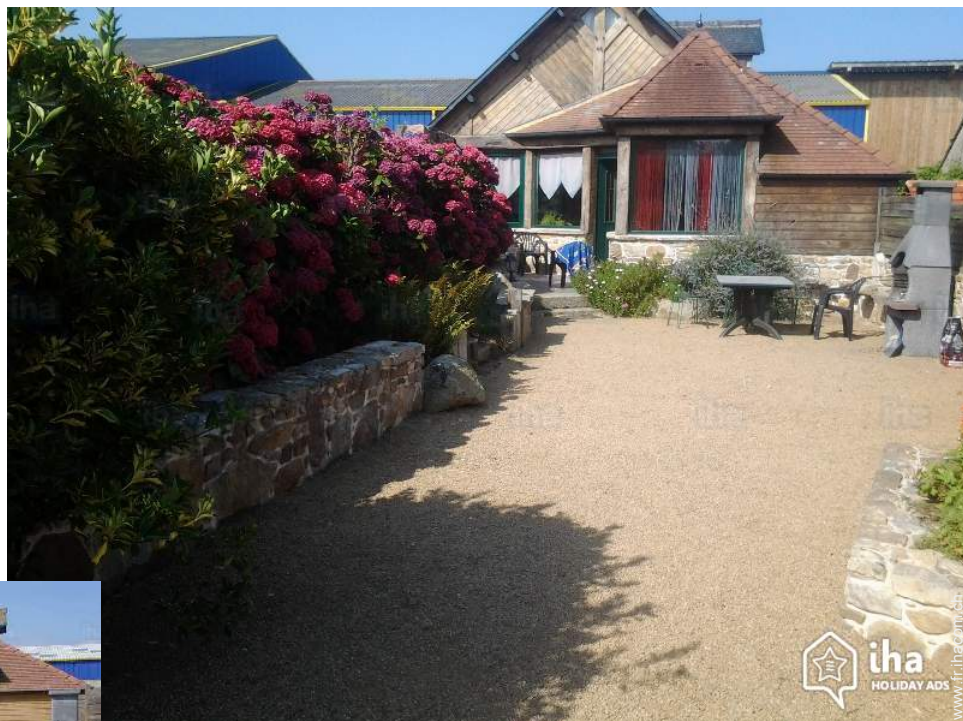

Gîte Plourivo Maison Typique de Charme

Gîte - Maison Typique de Charme, individuel(le), de plain-pied dans un(e) Exploitation agricole

Cadre : calme, agricole

Capacité : de 2 à 6 personne(s)

Chambre(s) : 3

Gîte - Maison Typique de Charme, individuel(le), de plain-pied dans un(e) Exploitation agricole

- **Idéal pour tout public, famille**
- **Vue** : sans vis à vis, campagne, jardin/ parc, cour, prairie, forêt
- **Cadre** : calme, agricole
- **Exposition** : Sud

vue depuis le jardin/parc

la maison

Cadre extérieur

Intérieur

- **Capacité d'accueil :**

de 2 à 6 personne(s)

- **Superficie habitable :**

90m²