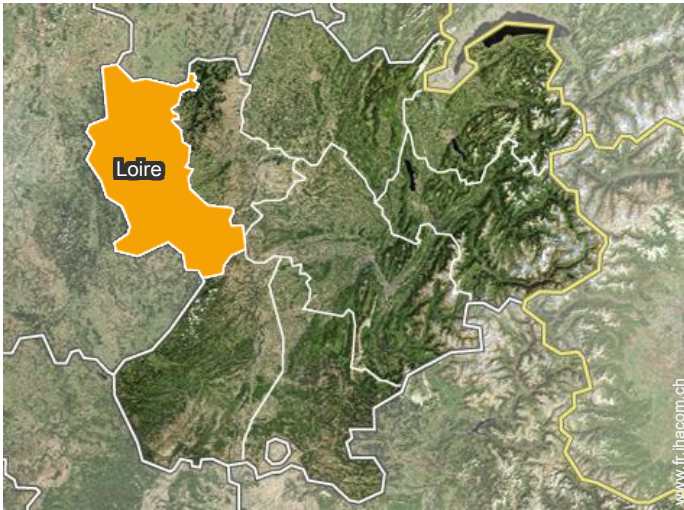

Environnement

Localisation

Localisation & Accès

Coordonnées GPS en degrés, minutes, secondes: Latitude 46°4'13.2"N - Longitude 3°53'44.59"E ([Hébergement](#))

Adresse

→ Château de La Chambre
42370 Saint Haon le Vieux