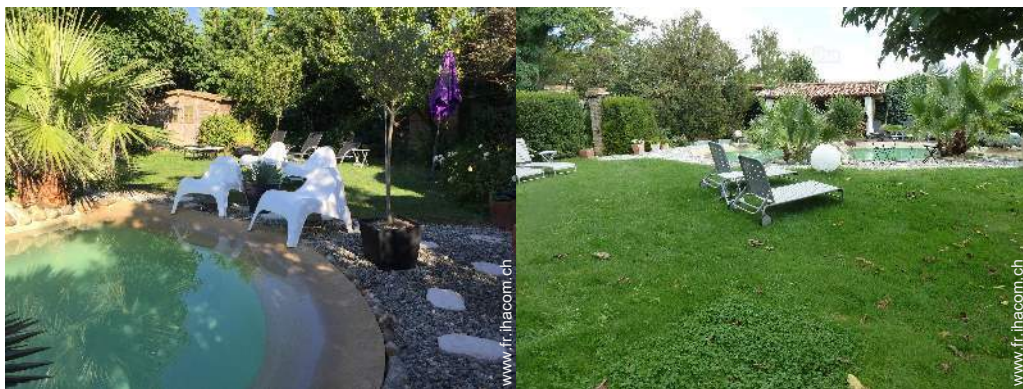

Album photos - 2