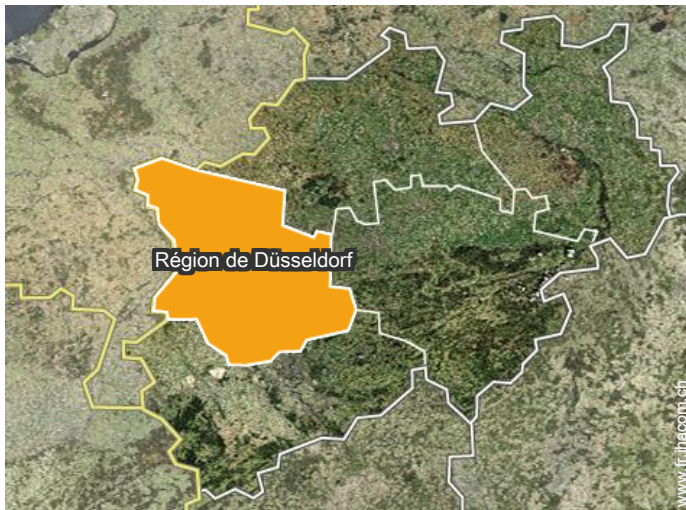

cuisine

salle(s) de bain

Eté

Eté

Localisation

Localisation & Accès

" La gare la plus proche est Kevelaer et est située à environ 4 kilomètres de l'hôtel. L'aéroport de Weeze / Niederrhein est à environ 15 km. Et les liaisons autoroutières nous est l'A40 ou A57. Venez sans voiture que nous aimerions venir vous chercher à la gare. Le bus de citoyen de notre place toutes les demi-heures à Kevelaer. Dans le village sont une boulangerie, bonne et pas cher, un boucher, un médecin, la Bank of China. "

Coordonnées GPS en degrés, minutes, secondes: Latitude 51°33'12"N - Longitude 6°12'33"E ([Hébergement](#))

Adresse

→ Quirinusstr. 3
Twisteden
47624 Kevelaer

● Aéroport Weeze

→ Weeze, Région de Düsseldorf, Rhénanie du Nord Westphalie, Allemagne
→ Distance : 10km
→ Temps : 15'