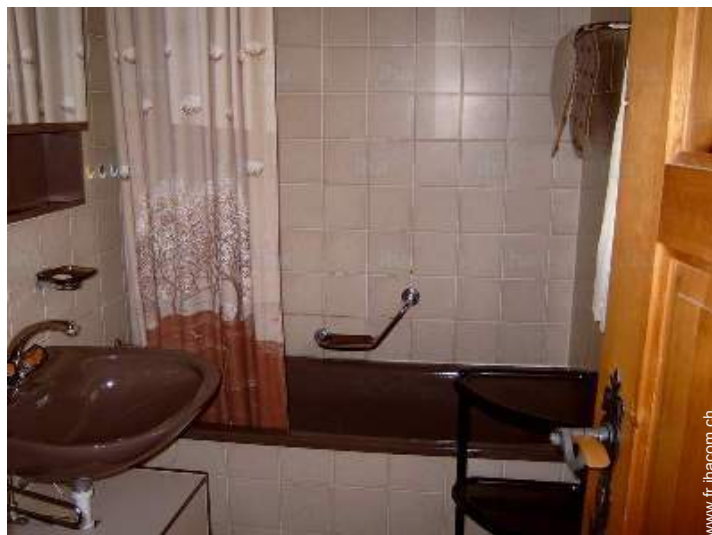

salle(s) de bain