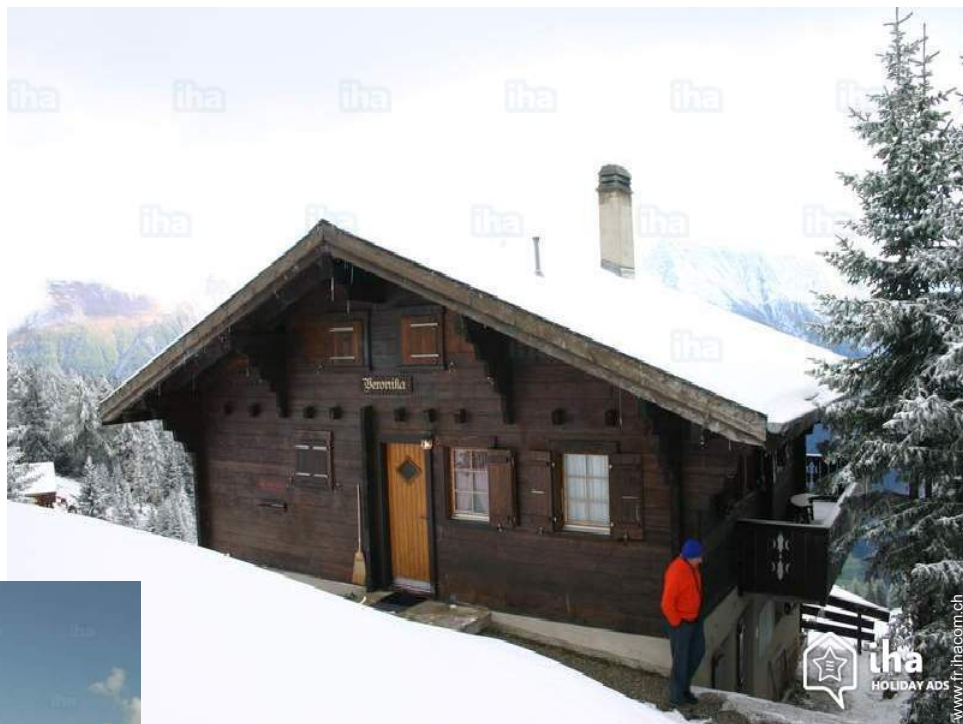

Location de vacances Vallée de Conches "Veronika"

Chalet, individuel(le), de plain-pied,
entrée individuelle

Cadre : paisible, pied des pistes

Capacité : de 3 à 7 personne(s)

Chambre(s) : 3

Pièce(s) : 4

Bettmeralp - Canton du Valais