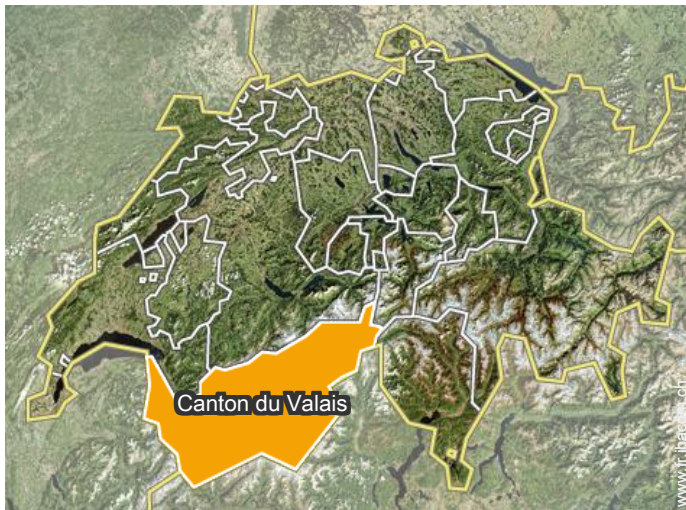

petite chambre

chambre enfant

salle(s) de bain

Localisation

Localisation & Accès

Coordonnées GPS en degrés, minutes, secondes: Latitude 46°23'27.49"N - Longitude 8°3'54.06"E (Hébergement)

Adresse

→ Chalet Veronika
Postfach 1025
3992 Bettmeralp

● **Autoroute (sortie) A9**

→ Sion, Canton du Valais, Suisse
→ Distance : 60km

- Betten : (1km)
- Brigue : (20km)

Contact

Langues parlées

Location de vacances Bettmeralp - Suisse "Veronika"

Calendrier des disponibilités - à partir de : novembre 2018