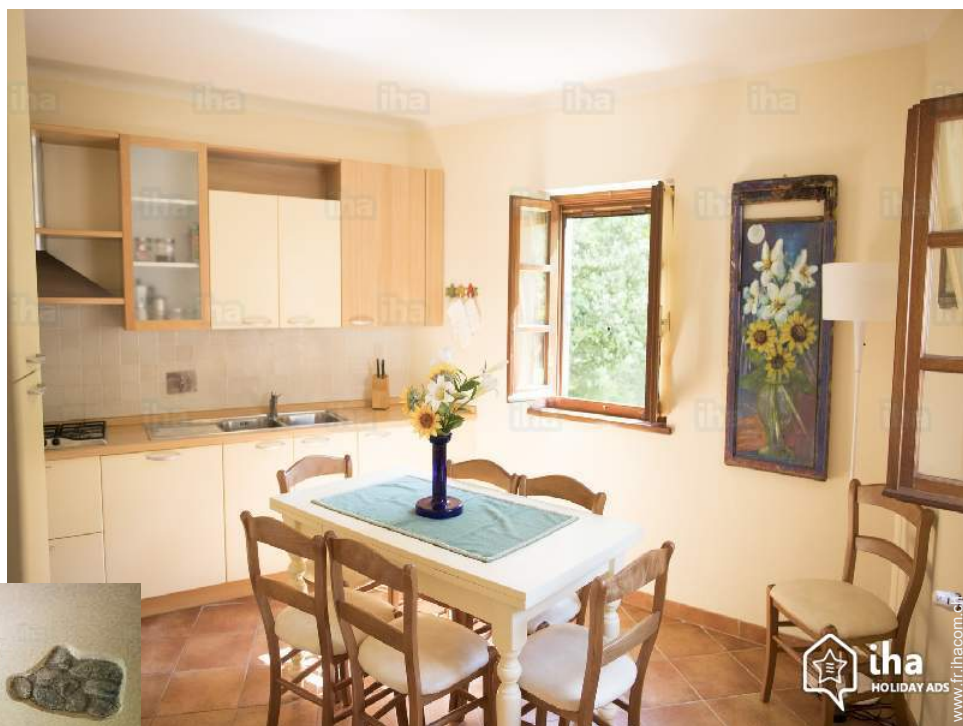

Location de vacances Lunigiana "Marchesi Malaspina"

Appartement au rez-de-chaussée,
entrée commune, dans un(e) Ancien
Moulin de plain-pied

Cadre : naturel, apaisant

Capacité : de 6 à 8 personne(s)

Chambre(s) : 3

Pièce(s) : 8

Ceserano - Province de Massa et Carrare (MS) - Toscane
Italie

N° annonce 59306

www.fr.ihacom.ch