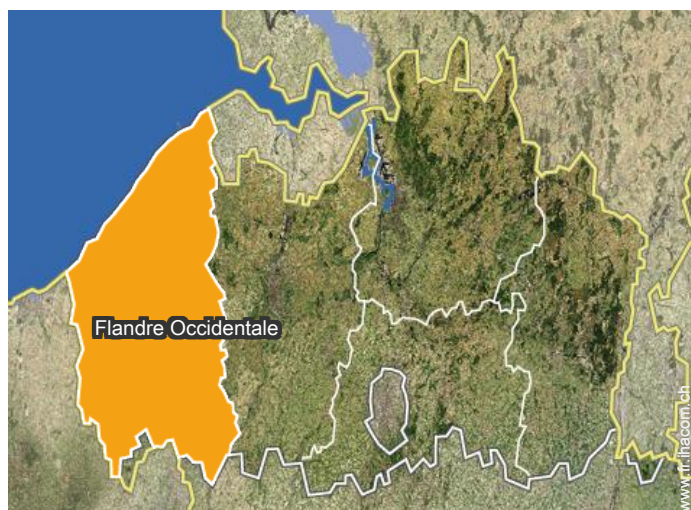

Localisation & Accès

Coordonnées GPS en degrés, minutes, secondes: Latitude 51°15'26"N - Longitude 2°59'55"E (Hébergement)

Adresse

→ Torenhofstraat 2
8420 De Haan

• **Autoroute (sortie) De Haan**

→ De Haan, Flandre Occidentale, Flandre,
Belgique