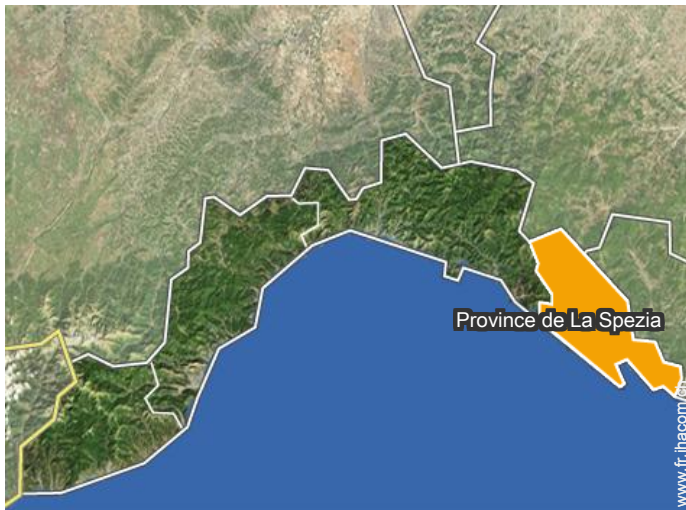

Localisation