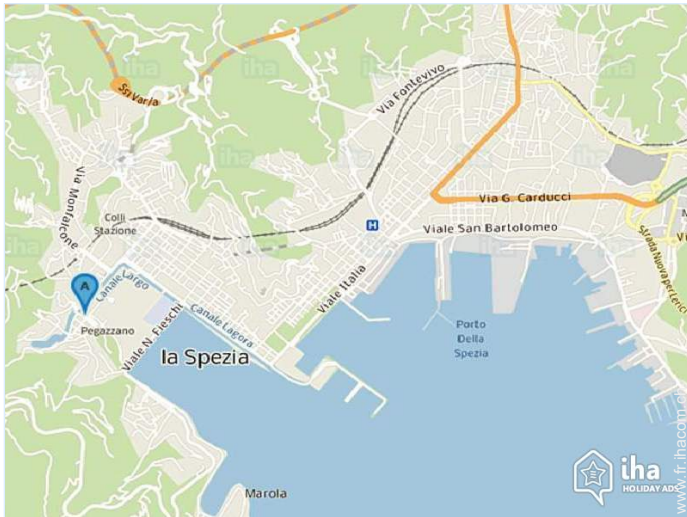

Plan d'accès

Localisation & Accès

" La Spezia se trouve dans le golfe des poètes, à quelques encablures de nombreux endroits connus dans le monde entier. "

Coordonnées GPS en degrés, minutes, secondes: Latitude 44°6'17"N - Longitude 9°48'13"E (Hébergement)

Adresse

→ Via Flavio Torello Baracchini 42
19100 La Spezia

• **Autoroute (sortie) A15**

→ La Spezia, Province de La Spezia,
Ligurie, Italie
→ Distance : 5km
→ Temps : 15'

• La Spezia : (1km)

Contact

Langues
parlées