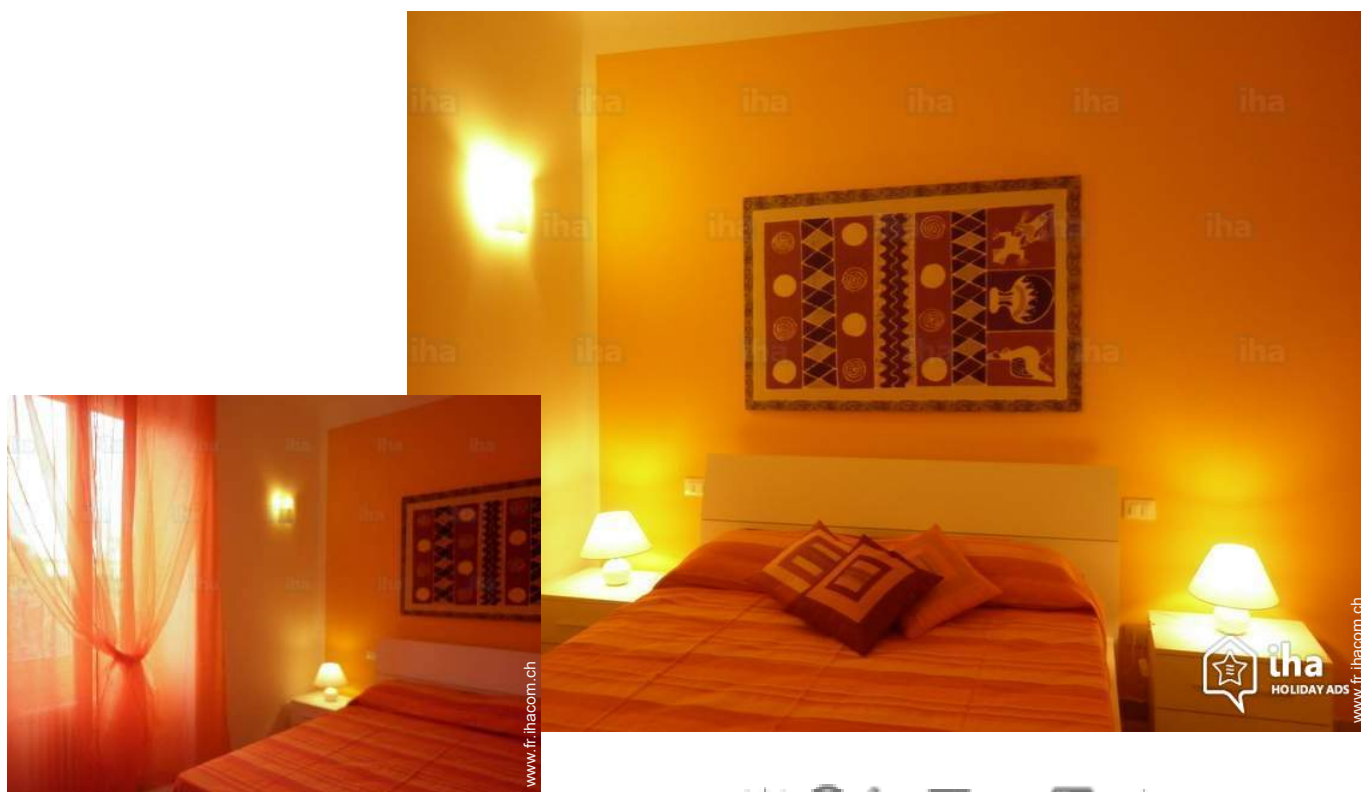

Location de vacances

La Spezia

Appartement

Appartement entièrement rénové très pratique et confortable. Les places de parking gratuites se trouvent facilement près de l'hébergement. L'appartement dispose de trois belles chambres. Pas très loin des destinations touristiques.

chambre

chambre

Extérieur

- Installation extérieure :
Balcon 2m²

séjour

coin cuisine

Intérieur

- **Capacité d'accueil :**
de 2 à 6 personne(s)
- **Superficie habitable :**
80m²
- **Agencement intérieur :**
5 pièce(s), 3 chambre(s), 1 salle(s) de bain,
1 salle(s) de douche, 1 WC, séjour 20m²,
cuisine indépendante, salle à manger, coin
repas, coin du feu, buanderie
- **Couchage - lit(s) :**
3 lit(s) double(s)
- **Confort :**
T.V., wifi, sèche-cheveux, partiellement
climatisé, ventilateur d'appoint
- **Equipement ménager :**
Vaisselle/couverts, ustensiles et batterie de
cuisine, cafetière, bouilloire électrique, grille-
pain, cuisinière à gaz, four, micro-ondes,
hotte aspirante, réfrigérateur, congélateur,
lave-linge, aspirateur, fer à repasser,
planche à repasser