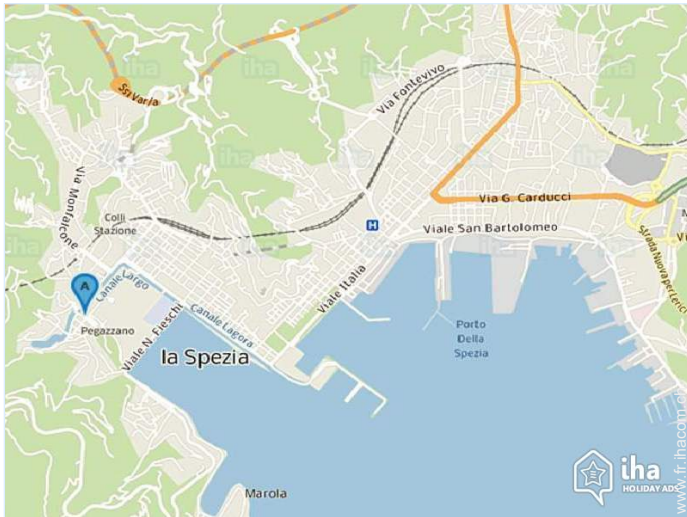

chambre principale

Environnement & localisation

Ville

" La Spezia se trouve dans le golfe des poètes, à quelques encablures de nombreux endroits connus du monde entier. À proximité du Parc des 5 Terre, Portovenere, Lerici, Portofino. Tout proche, il y a les villes d'art : Pise (85 km), Gênes (100 km), Florence (173 km), Venise (364 km), Rome (428 km) et bien d'autres. Depuis le port de La Spezia, des bateaux partent pour le 5 Terre, Portovenere, Lerici, Portofino, l'île de Palmaria, etc... Dans la ville, il y a beaucoup de musées : art moderne, Naval, Lia, du sceau. La Spezia a de très beaux jardins qui serpentent sur la promenade de la ville. Le centre historique est animé par des bars, restaurants, pizzerias, boutiques. La vocation de la ville est la plaisance avec les ports de Mirabello et celui de Lotti où stationnent les bateaux de toutes tailles. "

panorama

Plan d'accès

Localisation & Accès

" La Spezia se trouve dans le golfe des poètes, à quelques encablures de nombreux endroits connus dans le monde entier. "

Coordonnées GPS en degrés, minutes, secondes: Latitude 44°6'17"N - Longitude 9°48'13"E (Hébergement)

Adresse

→ Via Flavio Torello Baracchini 42
19100 La Spezia

• **Autoroute (sortie) A15**

→ La Spezia, Province de La Spezia,
Ligurie, Italie
→ Distance : 5km
→ Temps : 15'

• La Spezia : (1km)

Contact

Langues
parlées