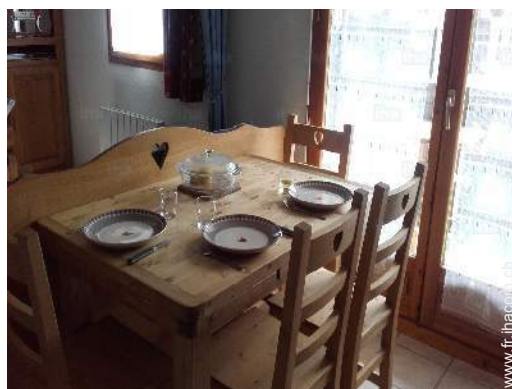

salle(s) de bain

coin cuisine

salon télévision

Intérieur

- **Capacité d'accueil :**
de 2 à 4 personne(s)
- **Superficie habitable :**
32m²
- **Agencement intérieur :**
2 pièce(s), 1 chambre(s), 1 salle(s) de bain, 1 WC, séjour 15m², coin cuisine, coin repas, salon télévision
- **Couchage - lit(s) :**
1 lit(s) double(s), 2 canapé-lit(s) 2 pers
- **Confort :**
T.V., chaîne hifi, magnétoscope, lecteur DVD, placard, penderie, sèche-cheveux, chauffage électrique, rideaux, double-vitrage, volets roulants
- **Équipement ménager :**
Vaisselle/couverts, ustensiles et batterie de cuisine, machine à café électrique, robot ménager, appareil à raclette, appareil à fondue, plaques de cuisson, mini-four, micro-ondes, réfrigérateur, lave-vaisselle, aspirateur, fer à repasser, planche à repasser

vue sud-est

Album photos - 2

terrace

Agencement intérieur

Agencement intérieur

balcon

Eté

Hiver