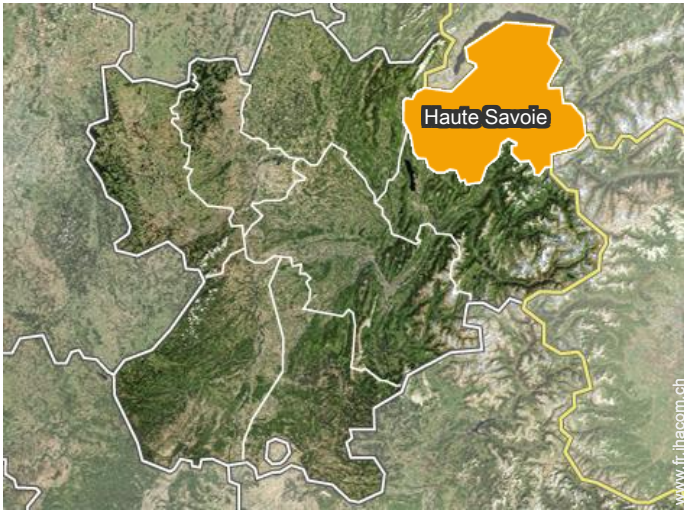

Localisation