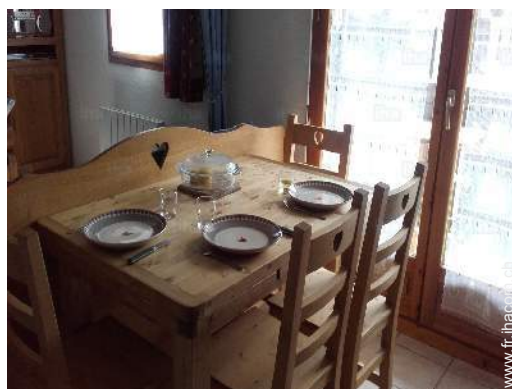

salle(s) de bain

coin cuisine

salon télévision

Intérieur

- **Capacité d'accueil :**
de 2 à 4 personne(s)
- **Superficie habitable :**
32m²
- **Agencement intérieur :**
2 pièce(s), 1 chambre(s), 1 salle(s) de bain, 1 WC, séjour 15m², coin cuisine, coin repas, salon télévision
- **Couchage - lit(s) :**
1 lit(s) double(s), 2 canapé-lit(s) 2 pers
- **Confort :**
T.V., chaine hifi, magnétoscope, lecteur DVD, placard, penderie, sèche-cheveux, chauffage électrique, rideaux, double-vitrage, volets roulants
- **Equipement ménager :**
Vaisselle/couverts, ustensiles et batterie de cuisine, machine à café électrique, robot ménager, appareil à raclette, appareil à fondue, plaques de cuisson, mini-four, micro-ondes, réfrigérateur, lave-vaisselle, aspirateur, fer à repasser, planche à repasser

vue sud-est

Album photos - 2

terrasse

Agencement intérieur

Agencement intérieur

balcon

Eté

Hiver