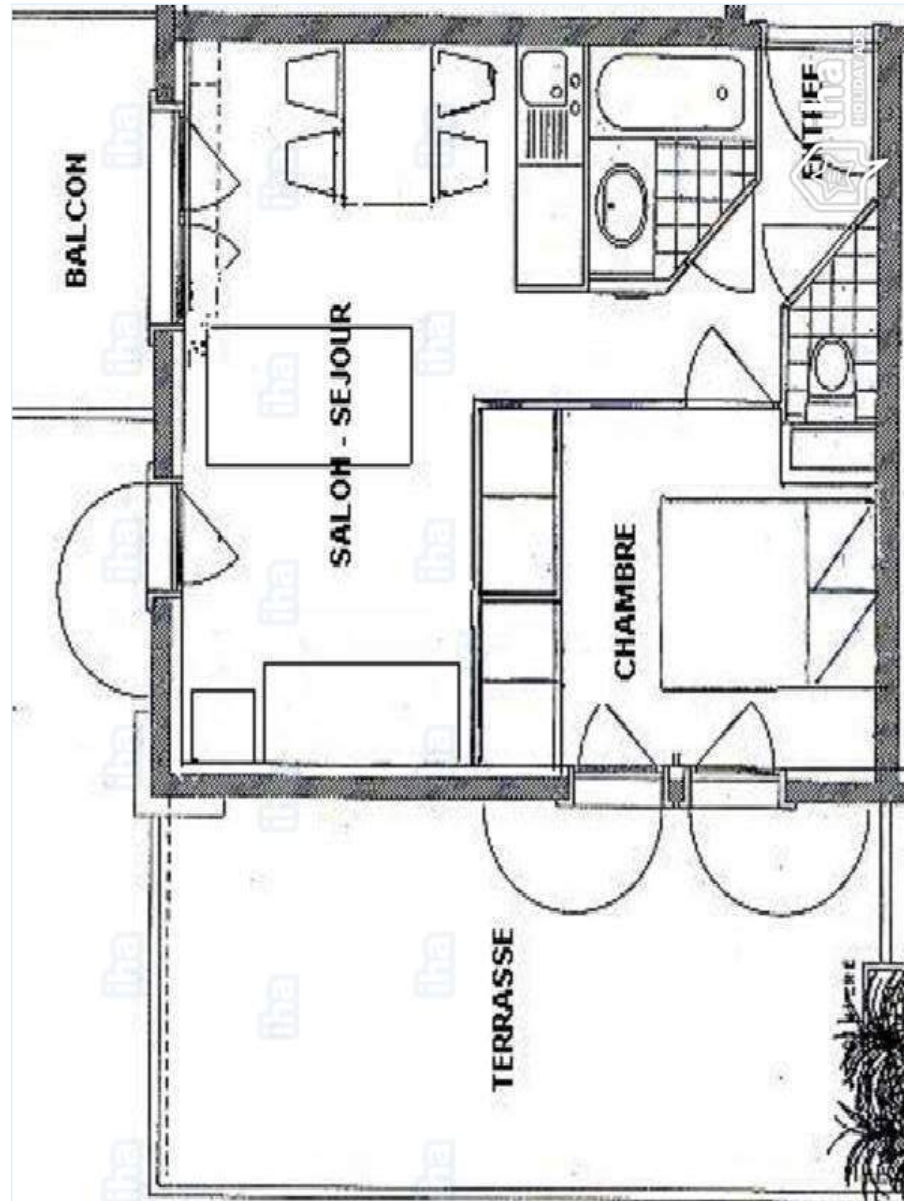

salle(s) de bain

coin cuisine

salon télévision

Intérieur

- **Capacité d'accueil :**
de 2 à 4 personne(s)
- **Superficie habitable :**
32m²
- **Agencement intérieur :**
2 pièce(s), 1 chambre(s), 1 salle(s) de bain, 1 WC, séjour 15m², coin cuisine, coin repas, salon télévision
- **Couchage - lit(s) :**
1 lit(s) double(s), 2 canapé-lit(s) 2 pers
- **Confort :**
T.V., chaîne hifi, magnétoscope, lecteur DVD, placard, penderie, sèche-cheveux, chauffage électrique, rideaux, double-vitrage, volets roulants
- **Équipement ménager :**
Vaisselle/couverts, ustensiles et batterie de cuisine, machine à café électrique, robot ménager, appareil à raclette, appareil à fondue, plaques de cuisson, mini-four, micro-ondes, réfrigérateur, lave-vaisselle, aspirateur, fer à repasser, planche à repasser

Extérieur

- **Installation extérieure :**
Terrasse 20m², balcon 6m²
- **Cadre extérieur :**
Terrain clos, rivière
- **Équipements extérieurs :**
Parasol, salon de jardin

terrasse

Services

- **Linge :**
Couverture(s), Couette(s), Oreiller(s)
- **Maison :**
Déneigement

vue sud-est

Plan d'agencement

www.fr.ihacom.ch

Album photos - 1

chambre

coin cuisine

salle(s) de bain

salon télévision