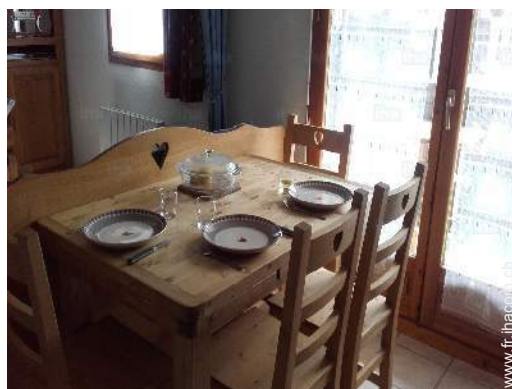

salle(s) de bain

coin cuisine

salon télévision

Intérieur

- **Capacité d'accueil :**
de 2 à 4 personne(s)
- **Superficie habitable :**
32m²
- **Agencement intérieur :**
2 pièce(s), 1 chambre(s), 1 salle(s) de bain, 1 WC, séjour 15m², coin cuisine, coin repas, salon télévision
- **Couchage - lit(s) :**
1 lit(s) double(s), 2 canapé-lit(s) 2 pers
- **Confort :**
T.V., chaine hifi, magnétoscope, lecteur DVD, placard, penderie, sèche-cheveux, chauffage électrique, rideaux, double-vitrage, volets roulants
- **Equipement ménager :**
Vaisselle/couverts, ustensiles et batterie de cuisine, machine à café électrique, robot ménager, appareil à raclette, appareil à fondue, plaques de cuisson, mini-four, micro-ondes, réfrigérateur, lave-vaisselle, aspirateur, fer à repasser, planche à repasser

vue sud-est

Album photos - 2

terrace

Agencement intérieur

Agencement intérieur

balcon

Eté

Hiver