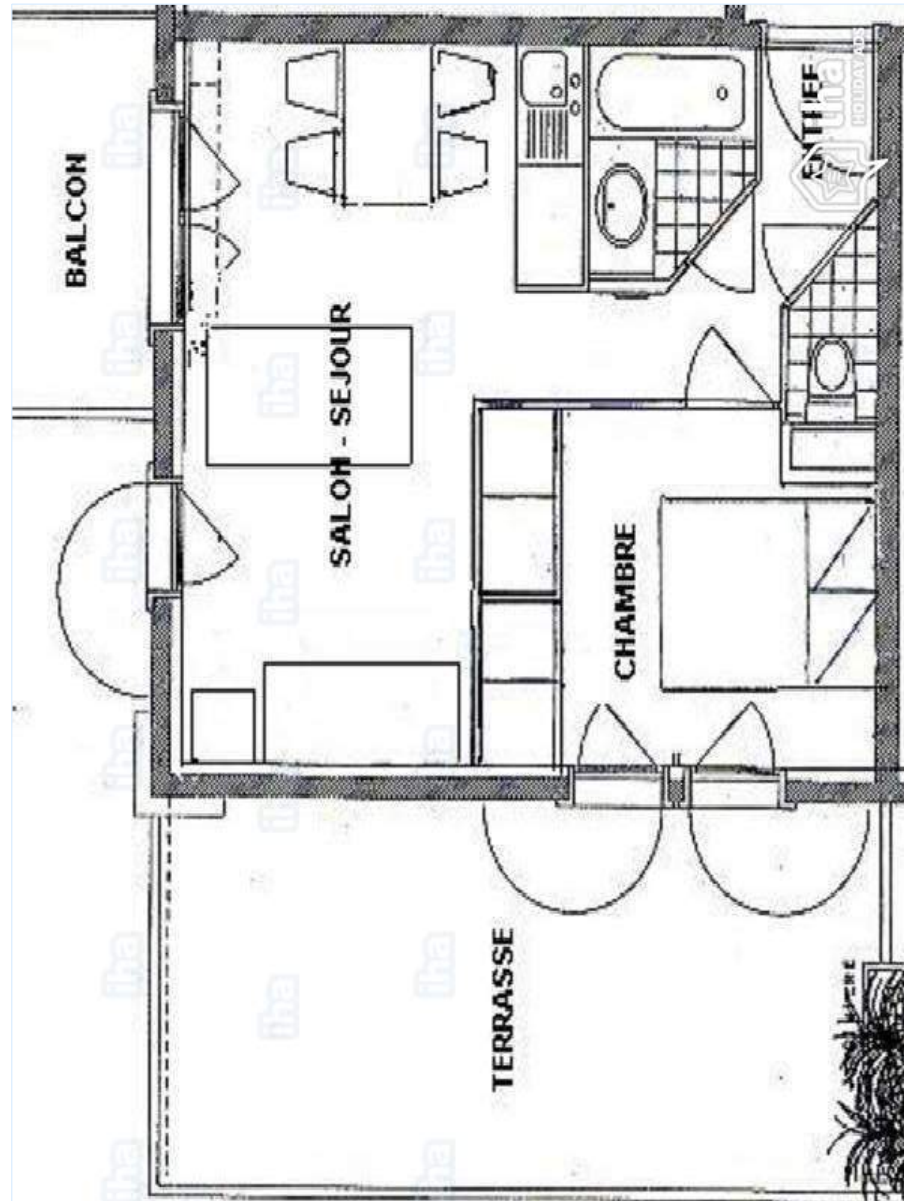

salle(s) de bain

coin cuisine

salon télévision

Intérieur

- **Capacité d'accueil :**
de 2 à 4 personne(s)
- **Superficie habitable :**
32m²
- **Agencement intérieur :**
2 pièce(s), 1 chambre(s), 1 salle(s) de bain, 1 WC, séjour 15m², coin cuisine, coin repas, salon télévision
- **Couchage - lit(s) :**
1 lit(s) double(s), 2 canapé-lit(s) 2 pers
- **Confort :**
T.V., chaine hifi, magnétoscope, lecteur DVD, placard, penderie, sèche-cheveux, chauffage électrique, rideaux, double-vitrage, volets roulants
- **Equipement ménager :**
Vaisselle/couverts, ustensiles et batterie de cuisine, machine à café électrique, robot ménager, appareil à raclette, appareil à fondue, plaques de cuisson, mini-four, micro-ondes, réfrigérateur, lave-vaisselle, aspirateur, fer à repasser, planche à repasser

Extérieur

- **Installation extérieure :**
Terrasse 20m², balcon 6m²
- **Cadre extérieur :**
Terrain clos, rivière
- **Equipements extérieurs :**
Parasol, salon de jardin

terrasse

Services

- **Linge :**
Couverture(s), Couette(s), Oreiller(s)
- **Maison :**
Déneigement

vue sud-est

Plan d'agencement

www.fr.ihacom.ch

Album photos - 1

chambre

coin cuisine

salle(s) de bain

salon télévision