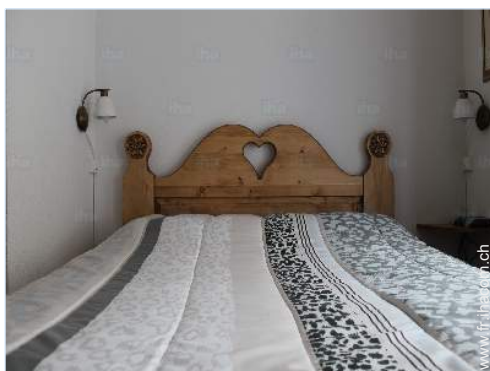

chambre

Environnement & localisation

Montagne

Golf

Ski

Equitation

Pêche

Loisirs

- **Loisirs à moins de 20 km / 12 miles :**

Ski alpin, ski de fond, ski de randonnée, snowboard, luge (piste), patin à glace, moto neige, traîneau à chien, baignade, Pédalo, rafting, tennis, centre équitation, chemin de promenade, randonnée, escalade, VTT (itinéraire circuit), balade en calèche, balade à cheval, balade à dos d'âne, mini-golf, acrobbranche, terrain de pétanque

- **Encadrement :**

École de ski, jardin de ski enfant, école de tennis, école d'équitation

- **Attraits et détente :**

Bar/pub, discothèque, restaurant, cinéma, parc de loisirs, réserve naturelle, thermes

Environnement

- **Site :**

Pistes de ski
Remontées mécaniques
Patinoire
Rivière <50m
Plan d'eau
Lac
Forêt
Massif montagneux

- **Commodités :**

Garderie
Centre village 800m
Location de vélo/VTT
Location de matériel de ski
Location linge/blanchisserie
Boulangerie
Traiteur
Petits commerces
Super marché
Poste
Banque
Distributeur automatique de billets
Pharmacie
Médecin
Hôpital 20km