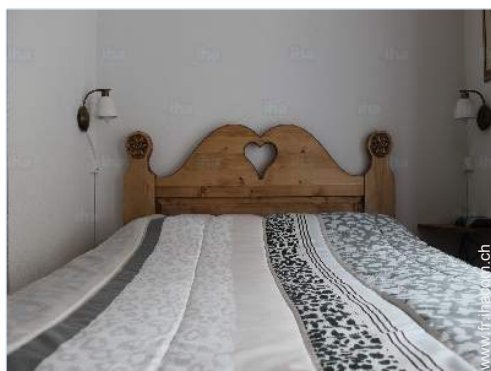

chambre

Environnement & localisation

Loisirs

- **Loisirs à moins de 20 km / 12 miles :**

Ski alpin, ski de fond, ski de randonnée, snowboard, luge (piste), patin à glace, moto neige, traîneau à chien, baignade, Pédalo, rafting, tennis, centre équitation, chemin de promenade, randonnée, escalade, VTT (itinéraire circuit), balade en calèche, balade à cheval, balade à dos d'âne, mini-golf, acrobancane, terrain de pétanque

- **Encadrement :**

École de ski, jardin de ski enfant, école de tennis, école d'équitation

- **Attraits et détente :**

Bar/pub, discothèque, restaurant, cinéma, parc de loisirs, réserve naturelle, thermes

Environnement

- **Site :**

Pistes de ski
Remontées mécaniques
Patinoire
Rivière <50m
Plan d'eau
Lac
Forêt
Massif montagneux

- **Commodités :**

Garderie
Centre village 800m
Location de vélo/VTT
Location de matériel de ski
Location linge/blanchisserie
Boulangerie
Traiteur
Petits commerces
Super marché
Poste
Banque
Distributeur automatique de billets
Pharmacie
Médecin
Hôpital 20km