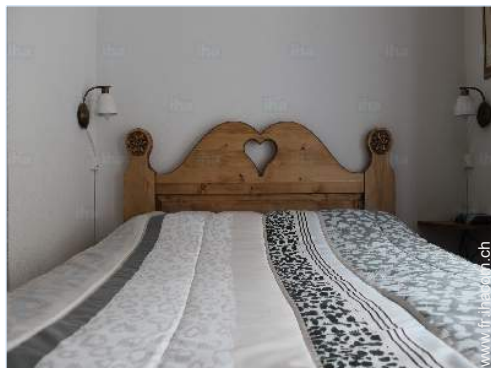

chambre

Environnement & localisation

Montagne

Golf

Ski

Equitation

Pêche

Loisirs

- **Loisirs à moins de 20 km / 12 miles :**

Ski alpin, ski de fond, ski de randonnée, snowboard, luge (piste), patin à glace, moto neige, traîneau à chien, baignade, Pédalo, rafting, tennis, centre équitation, chemin de promenade, randonnée, escalade, VTT (itinéraire circuit), balade en calèche, balade à cheval, balade à dos d'âne, mini-golf, acrobbranche, terrain de pétanque

- **Encadrement :**

École de ski, jardin de ski enfant, école de tennis, école d'équitation

Environnement

- **Site :**

Pistes de ski
Remontées mécaniques
Patinoire
Rivière <50m
Plan d'eau
Lac
Forêt
Massif montagneux