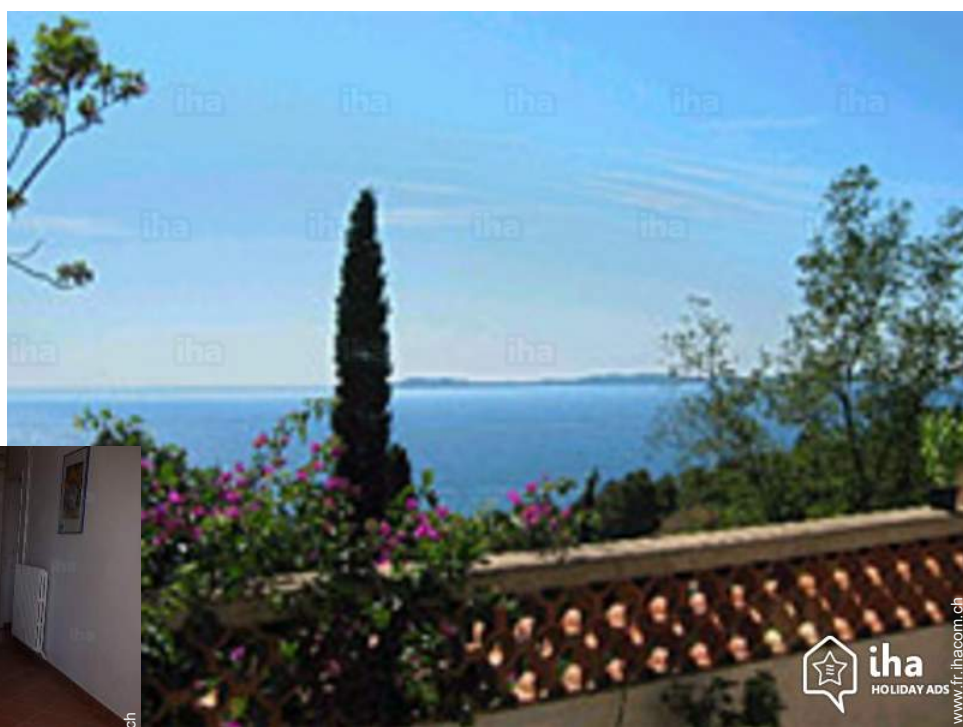

Location de vacances Rayol Canadel sur Mer "Villa Santa Maria"

Près de Cavalaire, Le Lavandou et St.- Tropez. Très bel appartement tout confort dans une villa individuelle avec un grand jardin et jeux pour enfant.
Exposition plein sud avec magnifique vue sur la mer et les îles d'or.

- **Idéal pour tout public, famille**
- **Vue** : panoramique, mer/océan, jardin/parc, coucher de soleil exceptionnel
- **Cadre** : paradisiaque, agréable
- **Exposition** : Sud

" Très belle terrasse meublée avec transat, cuisine tout équipée, lave-vaisselle, lave-linge. Grand jardin fleuri et parking sur le terrain, jeux de boules, trampoline et portique. "

• Encadrement :

École de voile, école de plongée, école de tennis, école d'équitation

Environnement

• Site :

Mer/océan 300m
Plage de sable 500m
Court de tennis public 5km

chambre

cuisine

vue est