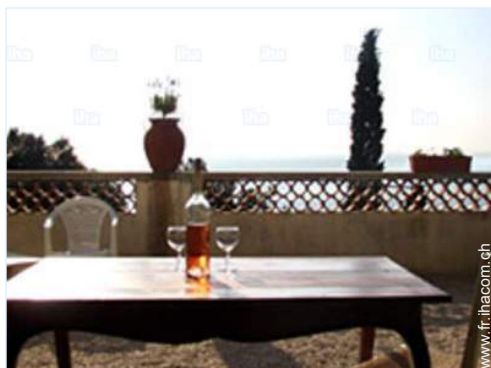

- **Idéal pour tout public, famille**
- **Vue** : panoramique, mer/océan, jardin/parc, coucher de soleil exceptionnel
- **Cadre** : paradisiaque, agréable
- **Exposition** : Sud

" Très belle terrasse meublée avec transat, cuisine tout équipée, lave-vaisselle, lave-linge. Grand jardin fleuri et parking sur le terrain, jeux de boules, trampoline et portique. "

Environnement

- **Site** :
Mer/océan 300m
Plage de sable 500m
Court de tennis public 5km

chambre

cuisine

www.fr.ihacom.ch

Extérieur

- **Superficie du terrain :**
1500m²
- **Installation extérieure :**
Terrasse 20m²
- **Cadre extérieur :**
Cour privée 150m², terrain clos 1500m²,
jardin 1000m²
- **Equipements extérieurs :**
Table(s) de jardin, 4 chaise(s) de jardin, 2
chaise(s) longue(s)