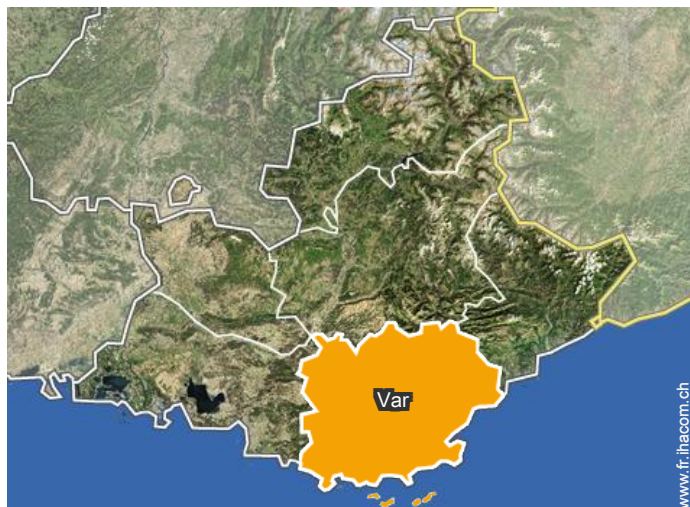

Localisation & Accès

" 83820 Rayol-Canadel (près de Cavalaire et Le Lavandou), Station balnéaire classée, accès en voiture "

 Coordonnées GPS en degrés, minutes, secondes: Latitude 43°9'42"N - Longitude 6° 28'32"E (Hébergement)