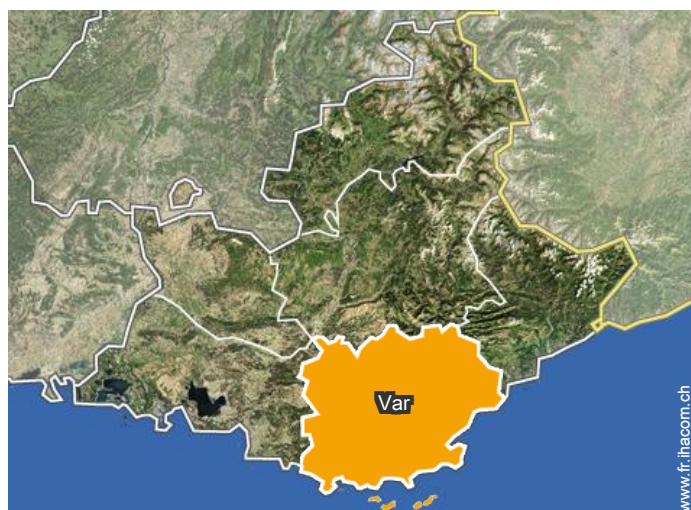

Localisation

Localisation & Accès

" 83820 Rayol-Canadel (près de Cavalaire et Le Lavandou), Station balnéaire classée, accès en voiture "

Coordonnées GPS en degrés, minutes, secondes: Latitude 43°9'42"N - Longitude 6° 28'32"E (Hébergement)