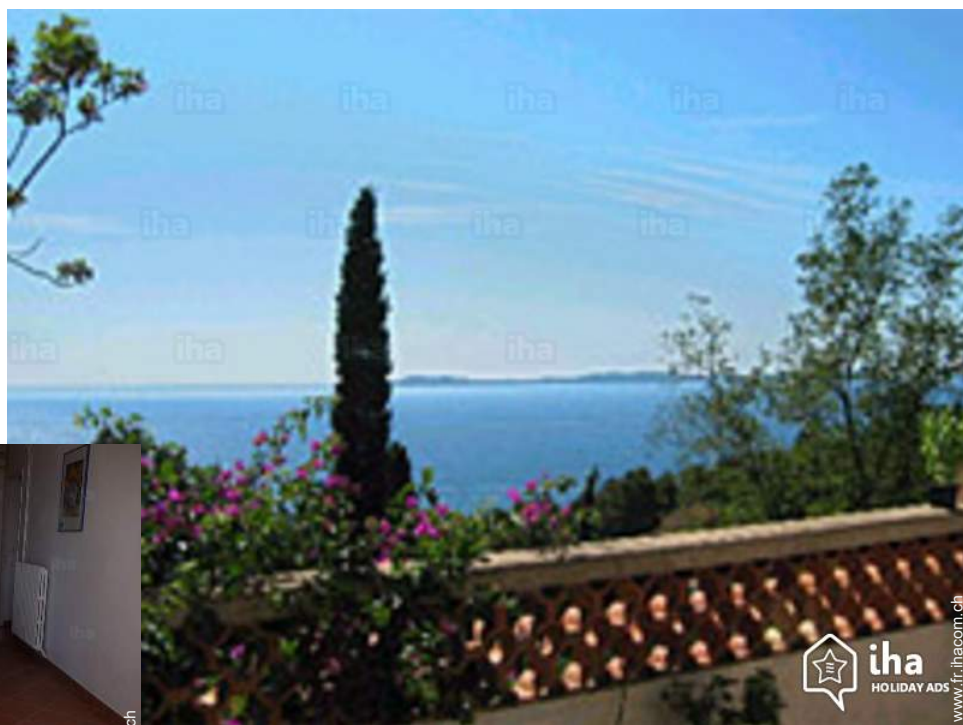

Location de vacances Rayol Canadel sur Mer "Villa Santa Maria"

Près de Cavalaire, Le Lavandou et St.- Tropez. Très bel appartement tout confort dans une villa individuelle avec un grand jardin et jeux pour enfant.
Exposition plein sud avec magnifique vue sur la mer et les îles d'or.

- **Idéal pour tout public, famille**
- **Vue** : panoramique, mer/océan, jardin/parc, coucher de soleil exceptionnel
- **Cadre** : paradisiaque, agréable
- **Exposition** : Sud

" Très belle terrasse meublée avec transat, cuisine tout équipée, lave-vaisselle, lave-linge. Grand jardin fleuri et parking sur le terrain, jeux de boules, trampoline et portique. "